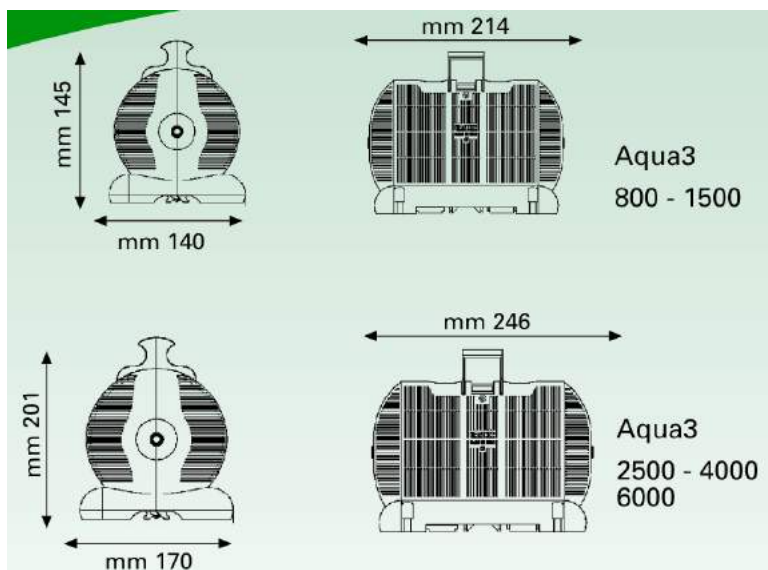

SICCE AQUA3 – фонтанные насосы с улучшенными характеристиками

AQUA3	ПРИМЕНЕНИЕ	МАКСИМАЛЬНЫЙ РАЗМЕР ПРУДА	ДОПОЛНИТЕЛЬНО
800		Max pond size 2m³	
1500		Max pond size 4m³	
2500		Max pond size 6m³	
4000		Max pond size 10m³	
6000		Max pond size 15m³	

SISCE AQUA3 – фонтанные насосы с улучшенными характеристиками

ВОЗДУШНЫЙ ПОТОК (отсасывающая мощность)

AQUA3	800	1500	2500	4000	6000
1 м 3.28 фута			80 л/ч 21 гал/ч	100 л/ч 26.4 гал/ч	150 л/ч 39.6 гал/ч
0.6 м 1.97 фута		30 л/ч 7.92 гал/ч	120 л/ч 31.6 гал/ч	150 л/ч 36.9 гал/ч	200 л/ч 52.8 гал/ч
0.4 м 1.3 фута		40 л/ч 10.5 гал/ч	150 л/ч 36.9 гал/ч	190 л/ч 50.1 гал/ч	240 л/ч 63.3 гал/ч

	AQUA3 (Макс. высота)	800	1500	2500	4000	6000				
	Фонтаны	94 см – 3.08 фута	130 см 4.2 фута	150 см 4.9 фута	170 см 5.6 футов	200 см 6.5 футов				
	Обрывы и ручейки	2000 л – 528 гал/ч	4000 л 1060 гал/ч	6000 л 1590 гал/ч	10000 л 2640 гал/ч	15000 л 3960 гал/ч				
	Водопады	◀ 10 см ▶	◀ 10 см ▶	◀ 15 см ▶	◀ 15 см ▶	◀ 25 см ▶	◀ 15 см ▶	◀ 35 см ▶	◀ 20 см ▶	◀ 40 см ▶
		40 см	160 см	100 см	230 см	100 см	250 см	100 см	300 см	150 см