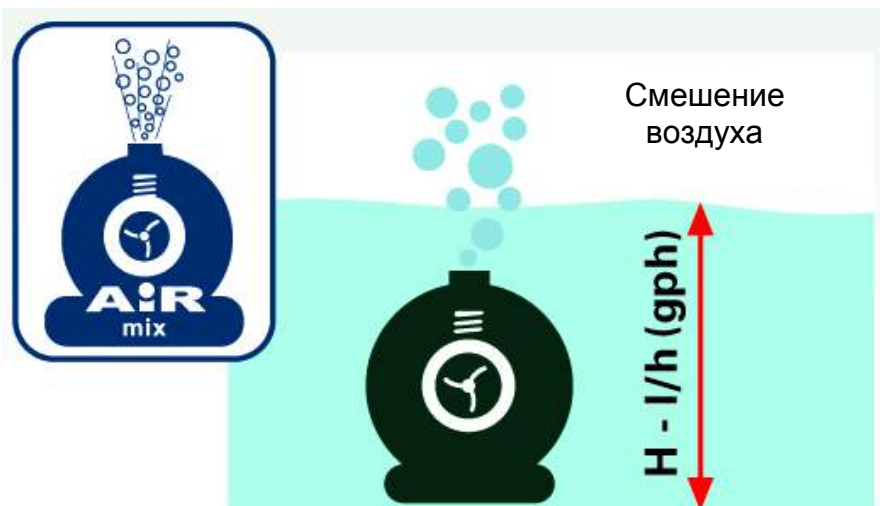

SICCE AQUA3 – фонтанные насосы с улучшенными характеристиками

AQUA3	ПРИМЕНЕНИЕ	МАКСИМАЛЬНЫЙ РАЗМЕР ПРУДА	ДОПОЛНИТЕЛЬНО
800		Max pond size 2m³	
1500		Max pond size 4m³	
2500		Max pond size 6m³	
4000		Max pond size 10m³	
6000		Max pond size 15m³	

SISCE AQUA3 – фонтанные насосы с улучшенными характеристиками

ВОЗДУШНЫЙ ПОТОК (отсасывающая мощность)

AQUA3	800	1500	2500	4000	6000
1 м 3.28 фута			80 л/ч 21 гал/ч	100 л/ч 26.4 гал/ч	150 л/ч 39.6 гал/ч
0.6 м 1.97 фута		30 л/ч 7.92 гал/ч	120 л/ч 31.6 гал/ч	150 л/ч 36.9 гал/ч	200 л/ч 52.8 гал/ч
0.4 м 1.3 фута		40 л/ч 10.5 гал/ч	150 л/ч 36.9 гал/ч	190 л/ч 50.1 гал/ч	240 л/ч 63.3 гал/ч