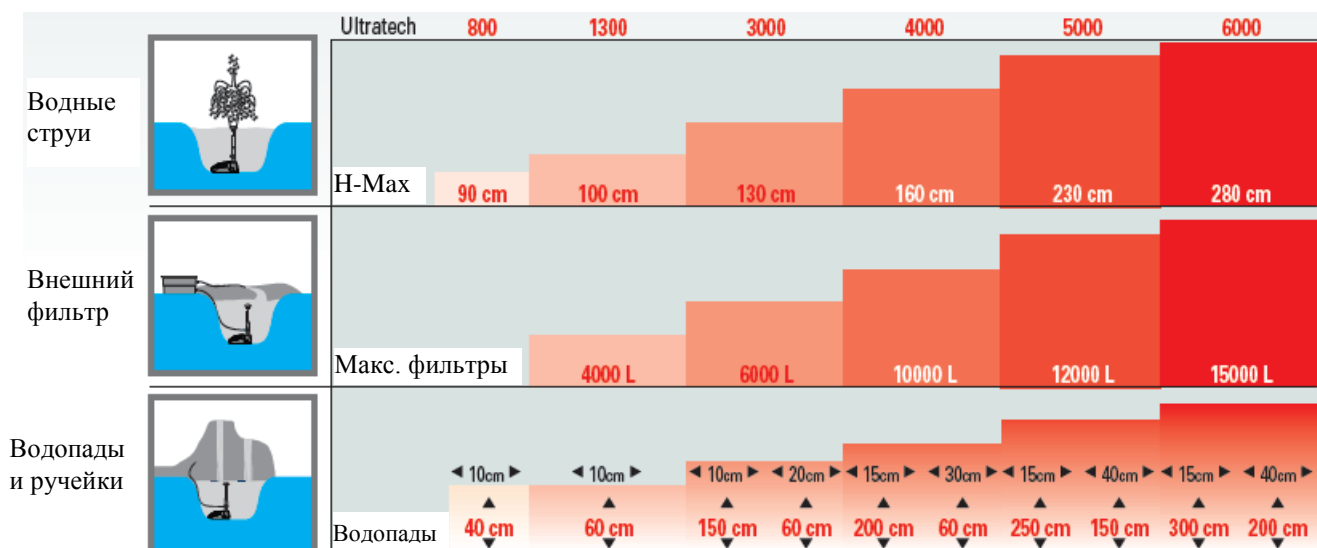

ULTRATECH – садовые фонтаны для грязной воды с рыбами

ULTRATECH	Применение	Макс. размер пруда
800		Max pond size 2m ³
1300		Max pond size 4m ³
3000		Max pond size 6m ³
4000		Max pond size 10m ³
5000		Max pond size 12m ³
6000		Max pond size 15m ³

Тип струи 1

Водный колокольчик

Водная лилия

Одиная маргаритка

Двойная маргаритка

Другие СОПЛА

Крупная водная лилия

Маргаритка Маленькая
3 уровня

ULTRATECH – садовые фонтаны для грязной воды с рыбами

Упаковка
запасных частей

Упаковочные
размеры

	Длина	Глубина	Высота
Ultratech 800 - 1300	185 мм	120 мм	200 мм
Ultratech 3000 - 4000	240 мм	123 мм	200 мм
Ultratech 5000 - 6000	280 мм	185 мм	250 мм