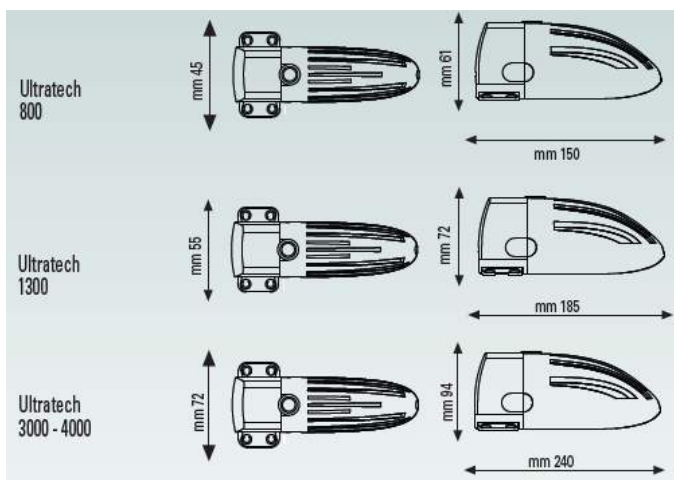

ULTRATECH – садовые фонтаны для грязной воды с рыбами

ULTRATECH	Применение	Макс. размер пруда
800		Max pond size 2m ³
1300		Max pond size 4m ³
3000		Max pond size 6m ³
4000		Max pond size 10m ³
5000		Max pond size 12m ³
6000		Max pond size 15m ³

Тип струи 1

Водный колокольчик

Водная лилия

Одиная маргаритка

Двойная маргаритка

Другие СОПЛА

Крупная водная лилия

Маргаритка Маленькая
3 уровня

ULTRATECH – садовые фонтаны для грязной воды с рыбами

Упаковка
запасных частей

Упаковочные
размеры

	Длина	Глубина	Высота
Ultratech 800 - 1300	185 мм	120 мм	200 мм
Ultratech 3000 - 4000	240 мм	123 мм	200 мм
Ultratech 5000 - 6000	280 мм	185 мм	250 мм