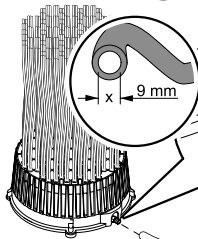

OxyTex
1000 CWS