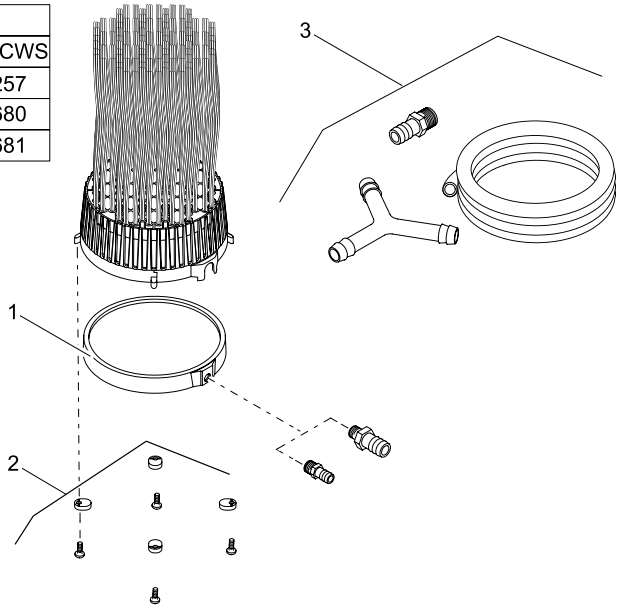

OxyTex		
Pos.	400 CWS	1000 CWS
1	13662	12257
2	12680	12680
3	12681	12681

CE

OASE GmbH · www.oase-livingwater.com

Tecklenburger Straße 161 · 48477 Hörstel · Postfach 20 69 · 48469 Hörstel · Germany

12418/08H