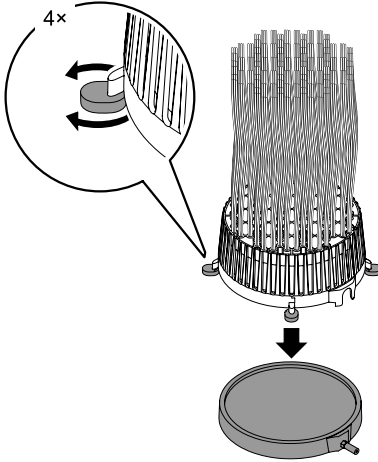

AquaOxy  
2000

	mm	kg	10 m <sup>3</sup> /h	x m <sup>2</sup>	+4 ... +35 °C	bar	
<b>OxyTex 400 CWS</b>	Ø: 144 mm h: 290 mm	0.55 kg	x0.4	1 x 1.5	+4 ... +35 °C	max. 0.4 bar	✓
<b>OxyTex 1000 CWS</b>	Ø: 220 mm h: 300 mm	2 kg	x1	1 x 3.5	+4 ... +35 °C	max. 0.4 bar	✓
<b>OxyTex Set 400 CWS</b>	Ø: 144 mm h: 290 mm	2.5 kg	x0.4	1 x 1.5	+4 ... +35 °C	max. 0.4 bar	✓
<b>OxyTex Set 1000 CWS</b>	Ø: 220 mm h: 300 mm	5.8 kg	x1	1 x 3.5	+4 ... +35 °C	max. 0.4 bar	✓
<b>OxyTex Set 2000 CWS</b>	Ø: 220 mm h: 300 mm	8.6 kg	x2	2 x 3.5	+4 ... +35 °C	max. 0.4 bar	✓