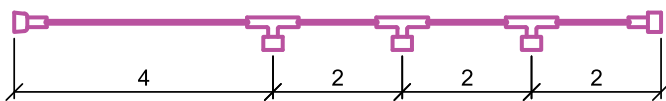

# Выбор кабеля

## Условные обозначения

Кабель 15 метров, с 6 выходами (SPT-3w, макс. 150 В)

Кабель 10 метров, с 4 выходами (SPT-1w, макс. 120 В)

Удлинитель 10 метров, SPT- 3w, макс. 150 В

Удлинитель 6 метров, SPT-1w, макс. 120 В