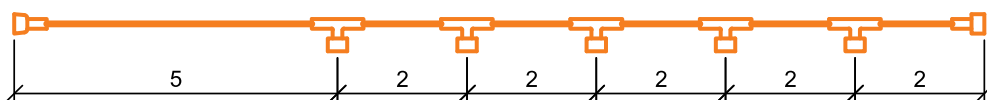

# Выбор кабеля

## Условные обозначения

Кабель 15 метров, с 6 выходами (SPT-3w, макс. 150 В)

Кабель 10 метров, с 4 выходами (SPT-1w, макс. 120 В)

Удлинитель 10 метров, SPT- 3w, макс. 150 В

Удлинитель 6 метров, SPT-1w, макс. 120 В