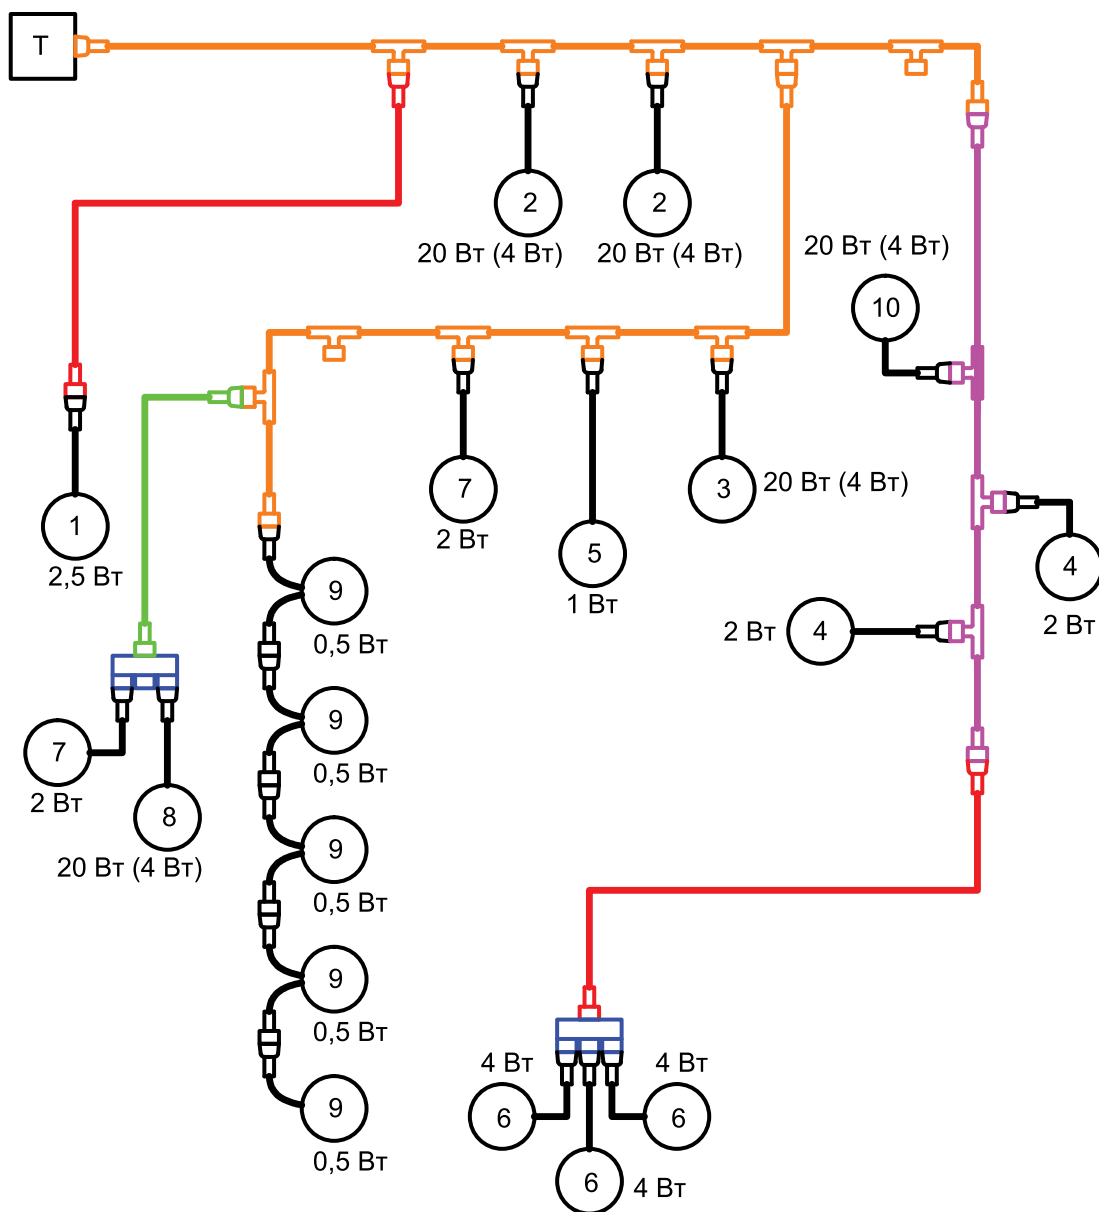

# Выбор кабеля

## Условные обозначения

Кабель 15 метров, с 6 выходами (SPT-3w, макс. 150 В)

Кабель 10 метров, с 4 выходами (SPT-1w, макс. 120 В)

Удлинитель 10 метров, SPT- 3w, макс. 150 В

Удлинитель 6 метров, SPT-1w, макс. 120 В

Кабель светильника

Светильник

Разветвитель 3 выхода с кабелем длиной 15 см, SPT-2w, макс. 150 В

Трансформатор ( 220/12 В, 150 Вт)