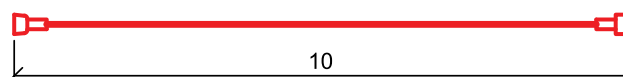

## Условные обозначения

Кабель 15 метров, с 6 выходами (SPT-3w, макс. 150 В)

Кабель 10 метров, с 4 выходами (SPT-1w, макс. 120 В)

Удлинитель 10 метров, SPT- 3w, макс. 150 В

Удлинитель 6 метров, SPT-1w, макс. 120 В