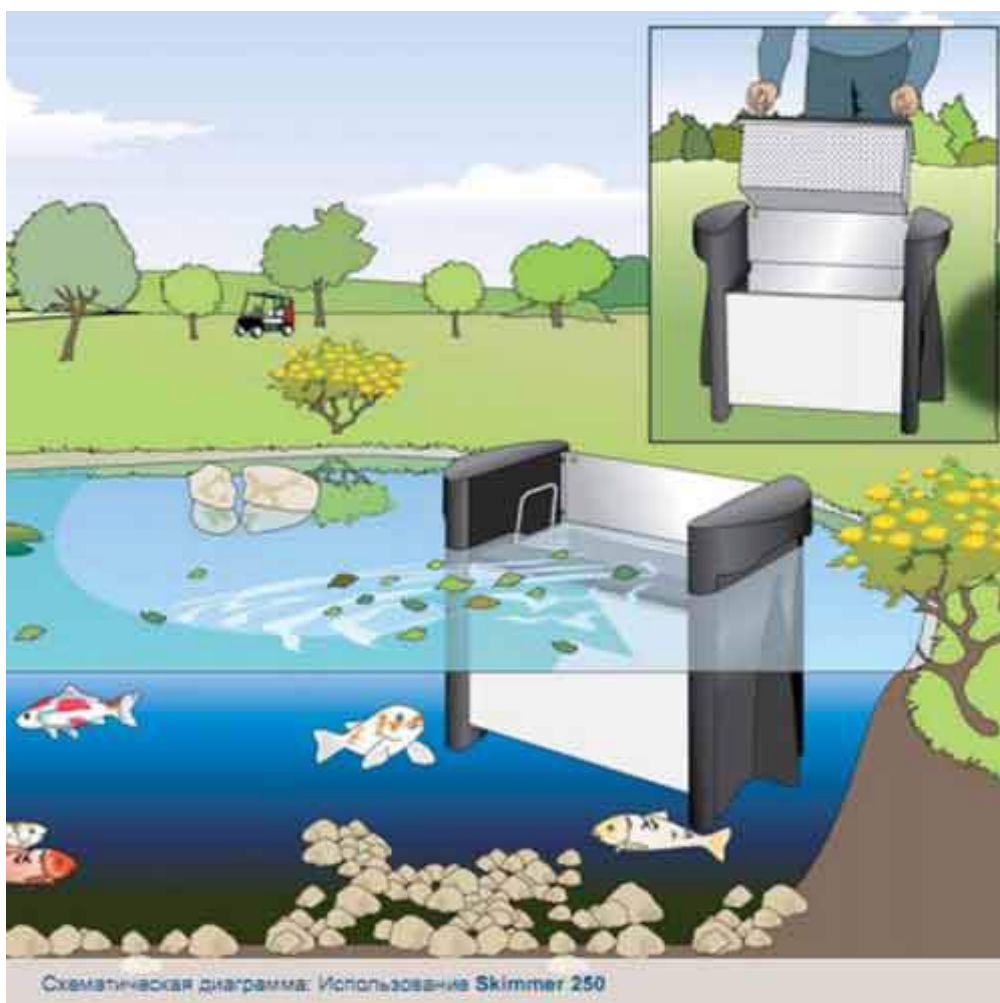

Плавающий скиммер Skimmer 250

Плавающий скиммер с большой производительностью.

Основные особенности использования скиммера Skimmer 250.

1. Эти скиммера позволяют очищать до 250 квадратных метров поверхности пруда.
2. Этот скиммер для пруда максимально приспособлен к изменениям уровня воды.
3. Специальная большая заборная поверхность скиммера и мощное всасывание дают прекрасные результаты по очистке поверхности водоёма.
4. Высококачественная немецкая сборка и элементы из нержавеющей стали обеспечивают долгий срок эксплуатации изделия.
5. У этого типа скиммера большая корзина для сбора мусора ёмкостью 27 литров.
6. Крепёжные элементы входят в комплект поставки.

Рекомендации: Для достижения хорошего результата работы скиммера его необходимо выровнять по направлению ветра и движению воды в водоёме.

Подробнее о скиммерах для очистки пруда Skimmer 250.

- а. Плавающий мощный скиммер,
- б. Прочный, надёжный, с большим сроком эксплуатации,
- с. В наличии корзина для сбора мусора из нержавеющей стали.