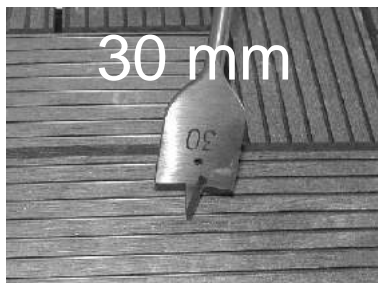

# Alpha

4048601 LED warm white 12V 0,5W - 10 Lumen

SMD LED unit 3x  
12V 0.5W  
warm white  
Art. nr.1166101

AC298

GS041-1

GS041

RB068

AC297

30 mm

max. 30x