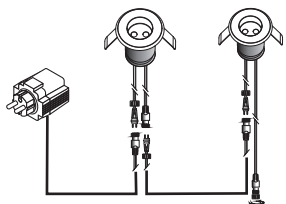

# Alpha

4048601 LED warm white 12V 0,5W - 10 Lumen

SMD LED unit 3x  
12V 0.5W  
warm white  
Art. nr.1166101

AC298

GS041-1

GS041

RB068

AC297

30 mm

max. 30x