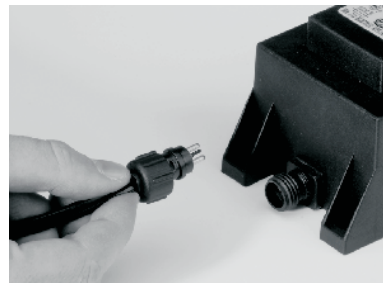

LED unit 16x LED
12V 2W
white
Art. nr.1070101

502-02108-RS

801-02100-RS

801-01114-RS

301-03302-RS

305-0101-RS

Replace Lightsource