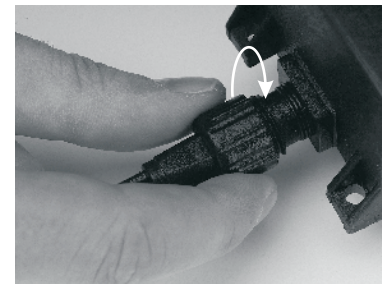

LED unit 16x LED
12V 2W
white
Art. nr.1070101

502-02108-RS

801-02100-RS

801-01114-RS

301-03302-RS

305-0101-RS

Replace Lightsource