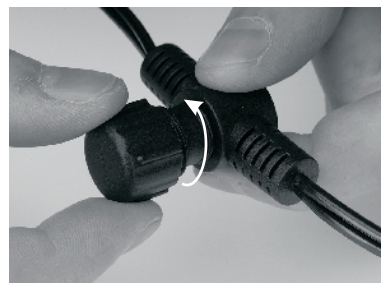

LED unit 16x LED
12V 2W
white
Art. nr.1070101

502-02108-RS

801-02100-RS

801-01114-RS

301-03302-RS

305-0101-RS

Replace Lightsource