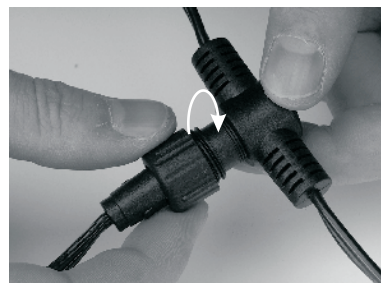

LED unit 16x LED
12V 2W
white
Art. nr.1070101

502-02108-RS

801-02100-RS

801-01114-RS

301-03302-RS

305-0101-RS

Replace Lightsource