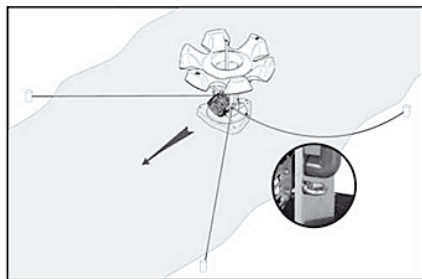

При использовании аэраторов в открытом, общедоступном водоеме необходимо установить у всех входов предупредительные таблички «Купаться запрещено».

Требования к установке аэраторов

RU: Стационарный вариант аэраторов Flow и AirFlow: установите аэраторы Flow / AirFlow на прочную и стабильную поверхность. Опорная поверхность должна поглощать колебания, вызываемые потоками воды или другими факторами.

Правила монтажа при установке аэраторов

RU: Плавающий вариант аэраторов Flow и AirFlow: закрепите надлежащим образом аэраторы Flow / AirFlow во избежание вибраций при включении. В аэраторах Flow / AirFlow предусмотрены две проушины для установки кабеля. Два кабеля закрепляются в направлении потока воды; установка третьего кабеля позволяет удерживать аэраторы Flow / AirFlow на своем месте после выключения, а также предотвращает попадание сетевого шнура в лопасти рабочего колеса при повторном включении аэраторов. При включении аэраторов Flow / AirFlow проследите за тем, чтобы сетевой шнур не засосало в лопасти рабочего колеса аэратора. (см. рисунки)