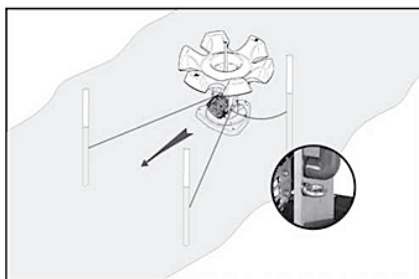

При использовании аэраторов в открытом, общедоступном водоеме необходимо установить у всех входов предупредительные таблички «Купаться запрещено».

Требования к установке аэраторов

RU: Стационарный вариант аэраторов Flow и AirFlow: установите аэраторы Flow / AirFlow на прочную и стабильную поверхность. Опорная поверхность должна поглощать колебания, вызываемые потоками воды или другими факторами.

Правила монтажа при установке аэраторов

RU: Плавающий вариант аэраторов Flow и AirFlow: закрепите надлежащим образом аэраторы Flow / AirFlow во избежание вибраций при включении. В аэраторах Flow / AirFlow предусмотрены две проушины для установки кабеля. Два кабеля закрепляются в направлении потока воды; установка третьего кабеля позволяет удерживать аэраторы Flow / AirFlow на своем месте после выключения, а также предотвращает попадание сетевого шнура в лопасти рабочего колеса при повторном включении аэраторов. При включении аэраторов Flow / AirFlow проследите за тем, чтобы сетевой шнур не засосало в лопасти рабочего колеса аэратора. (см. рисунки)