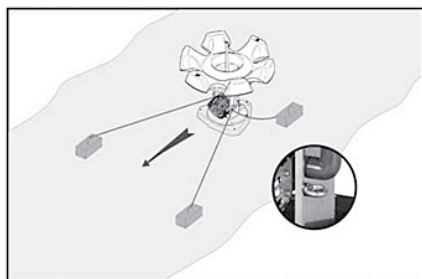

При использовании аэраторов в открытом, общедоступном водоеме необходимо установить у всех входов предупредительные таблички «Купаться запрещено».

Требования к установке аэраторов

RU: Стационарный вариант аэраторов Flow и AirFlow: установите аэраторы Flow / AirFlow на прочную и стабильную поверхность. Опорная поверхность должна поглощать колебания, вызываемые потоками воды или другими факторами.

Правила монтажа при установке аэраторов

RU: Плавающий вариант аэраторов Flow и AirFlow: закрепите надлежащим образом аэраторы Flow / AirFlow во избежание вибраций при включении. В аэраторах Flow / AirFlow предусмотрены две проушины для установки кабеля. Два кабеля закрепляются в направлении потока воды; установка третьего кабеля позволяет удерживать аэраторы Flow / AirFlow на своем месте после выключения, а также предотвращает попадание сетевого шнура в лопасти рабочего колеса при повторном включении аэраторов. При включении аэраторов Flow / AirFlow проследите за тем, чтобы сетевой шнур не засосало в лопасти рабочего колеса аэратора. (см. рисунки)