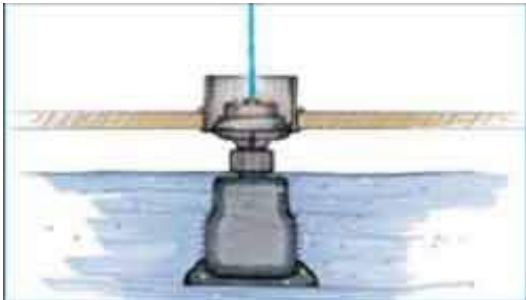

Динамические мини фонтаны Water Quintet Creative.

1. Мини фонтан с пятью насадками и светодиодной подсветкой имеющий индивидуальные варианты установки.
2. Записанные программы, позволяют изменять: высоту струй фонтана и интенсивность света. Можно так же по очереди воспроизводить все комбинации водных картин.
3. Сами программы можно выбирать с пульта дистанционного управления с расстояния до 80 метров.
4. Высота фонтанных струй может изменяться в пределах 30 - 140 сантиметров.
5. Есть возможность подключить таймер.
6. Лёгкок в эксплуатации.
7. Низкое потребление электроэнергии - 50 Вт .
8. Питание 12В гарантирует высокую безопасность эксплуатации.
9. Фонтан Water Quintet Creative можно использовать в плавательных прудах.
10. В составе комплекса: 5 насосов и пять насадок без общего корпуса, дистанционный пульт управления, трансформатор 220 В/ 12 В и кабель с вилкой.

Подробнее о продукте.

Система внешнего управления.

Компактный блок управления легко подключается к сети через трансформатор и стержень заземления. Управляется через пульт дистанционного управления. Блок закрывается съёмным кожухом - колпаком.

Регулировка высоты.

Любая из пяти насадок освещается 6 светодиодами и подключена к своему насосу через телескопический удлинитель. Поэтому уровень воды может меняться в пределах 20 сантиметров.

Возможность подвешенного монтажа.

Насосы фонтанного комплекса можно смонтировать на подвеске с помощью несущих пластин.

Пульт дистанционного управления.

Такой пульт входит в состав фонтанного комплекса и имеет радиус действия до 80 метров.