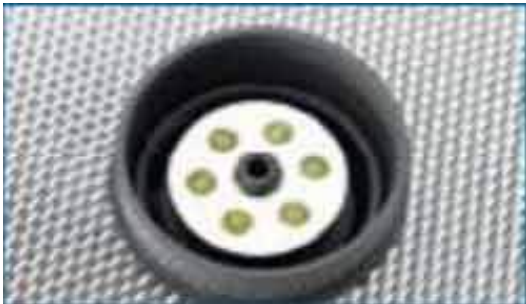

Динамические мини фонтаны для сада Water Trio.

1. Компактный динамический мини фонтан с тремя насадками и светодиодной подсветкой.
2. Фонтанный комплекс имеет установленные программы, меняя которые можно менять: высоту струй в диапазоне 30 -130 см, интенсивность света, а так же по очереди одну за другой воспроизводить все комбинации водных картин.
3. Выбор программы можно осуществлять с пульта дистанционного управления с расстояния до 80 метров.
4. К этому комплексу можно подключить таймер.
5. Мини фонтан можно установить на различные горизонтальные поверхности.
6. Не сложное обслуживание.
7. Низкое потребление электроэнергии.
8. Напряжение питания 12В гарантия высокой безопасности.
9. Этот фонтан разрешено использовать в плавательных прудах.
10. В состав поставки входит: 3 насоса и три насадки, дистанционный пульт управления, трансформатор 220 В/ 12 В и кабель с вилкой.

Детально о продукте.

Система внешнего управления.

Компактный блок управления легко подключается к сети через трансформатор и имеет стержень заземления. Управляется с пульта дистанционного управления. Имеет съёмный кожух - колпак.

Далее смотри ниже

Светодиодное освещение насадок.

любая из трёх насадок освещается 6 светодиодами и может индивидуально поворачиваться вокруг вертикальной оси. Это позволяет менять водную картину.

Регулируемая высота комплекса.

Такой фонтан приспособлен для работы в прудах с минимальным диаметром не менее **трёх** метров. При меньших размерах один из берегов будет постоянно сырым.

Емкость для установки фонтана.

Такую емкость можно использовать как место установки этого мини фонтана. А саму ёмкость тогда разместить в центре водоёма, сделанного например из плёнки. Артикул: 37112