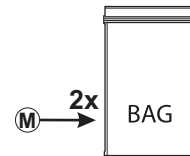

Aton

9004221

Power LED warm white
12V 6W E27

- A- 901-0807-RS
- B- 502-0274-RS
- C- 301-03130-RS (2x)
- D- 802-08111-RS
- E- 802-06303B-RS
- F- 901-0803-RS
- G- 302-0610-RS
- H- 306-0169-RS
- I- 301-0746-RS
- J- 801-01165-RS
- K- 102-12258-B012B
- L- 102-12194A-B012B
- M- 705-01220