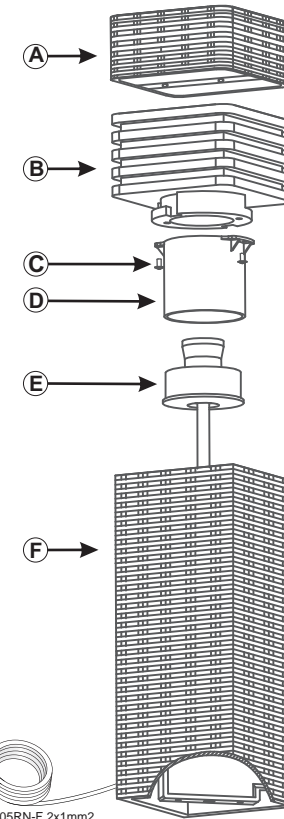

Aton

9004221

Power LED warm white
12V 6W E27

- A- 901-0807-RS
- B- 502-0274-RS
- C- 301-03130-RS (2x)
- D- 802-08111-RS
- E- 802-06303B-RS
- F- 901-0803-RS
- G- 302-0610-RS
- H- 306-0169-RS
- I- 301-0746-RS
- J- 801-01165-RS
- K- 102-12258-B012B
- L- 102-12194A-B012B
- M- 705-01220

PRI.: 230V~50Hz
SEC.: 12V Max: 10,5W

Garden Lights

MI3628

Garden Lights

Base

Spike

Bag

Light source