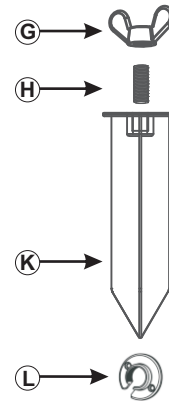

Aton

9004221

Power LED warm white
12V 6W E27

- A- 901-0807-RS
- B- 502-0274-RS
- C- 301-03130-RS (2x)
- D- 802-08111-RS
- E- 802-06303B-RS
- F- 901-0803-RS
- G- 302-0610-RS
- H- 306-0169-RS
- I- 301-0746-RS
- J- 801-01165-RS
- K- 102-12258-B012B
- L- 102-12194A-B012B
- M- 705-01220