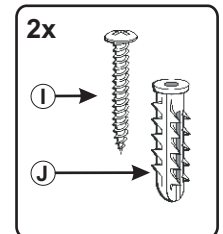

Aton

9004221

Power LED warm white
12V 6W E27

- A- 901-0807-RS
- B- 502-0274-RS
- C- 301-03130-RS (2x)
- D- 802-08111-RS
- E- 802-06303B-RS
- F- 901-0803-RS
- G- 302-0610-RS
- H- 306-0169-RS
- I- 301-0746-RS
- J- 801-01165-RS
- K- 102-12258-B012B
- L- 102-12194A-B012B
- M- 705-01220