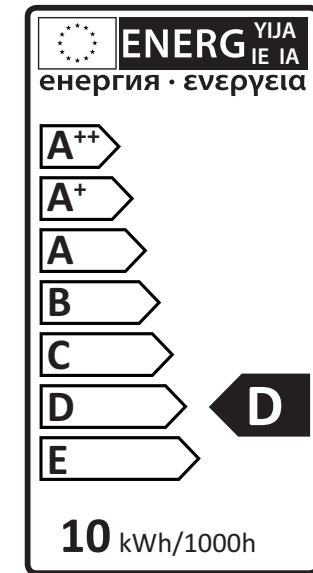

Larix

2513061

10 Watt
76 Lumen
3000 Kelvin

1000 Hours
Dimmable
Instant full light

Power factor > 0,5
CRI > 65

T15 Max 12V 10W
Art. nr.6004101