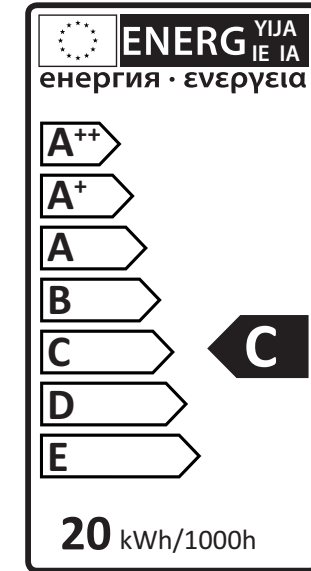

Lilium

3045051

20 Watt
178 Lumen
3000 Kelvin

1000 Hours
Dimmable
Instant full light

Power factor > 0,5
CRI > 65

MR16 12V 20W
GU5.3
Art. nr.6049101

1x 502-0293-RS
2x 502-0293A-RS

4x 301-03404-RS