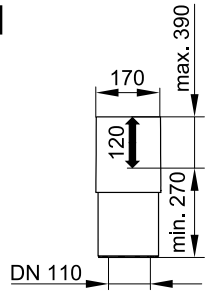

OASE GmbH · www.oase-livingwater.com

Tecklenburger Straße 161 · 48477 Hörstel · Postfach 20 69 · 48469 Hörstel · Germany

[mm]

40 m²
 6000-16000 l/h

ASM0007

1.

2.

3.