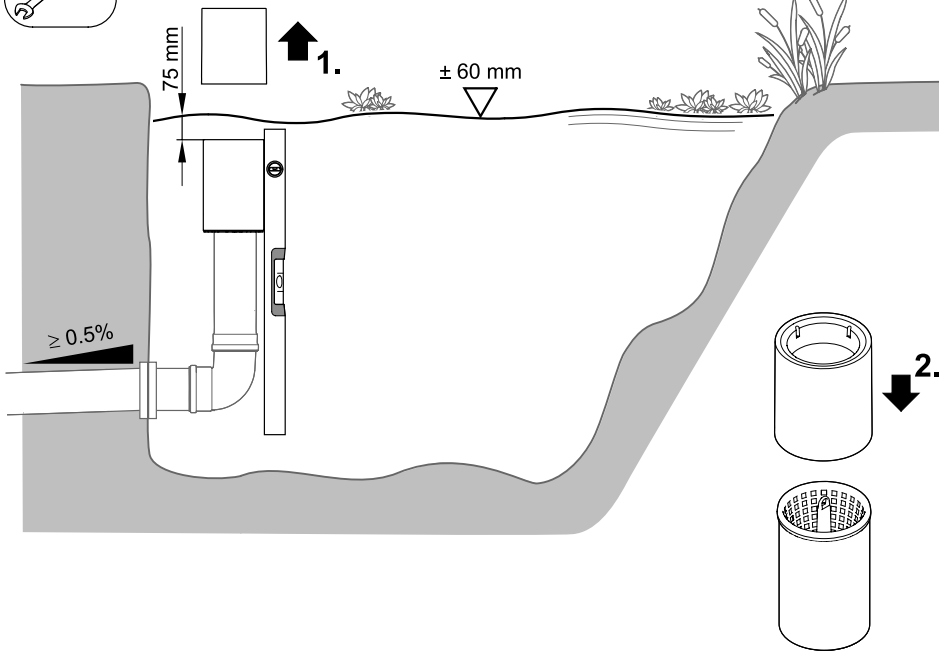

OASE GmbH · www.oase-livingwater.com

Tecklenburger Straße 161 · 48477 Hörstel · Postfach 20 69 · 48469 Hörstel · Germany

[mm]

40 m²
 6000-16000 l/h

ASM0007

1.

2.

3.

Pos.	AquaSkim Gravity
1	33284
2	33285
3	20938

ASM0009