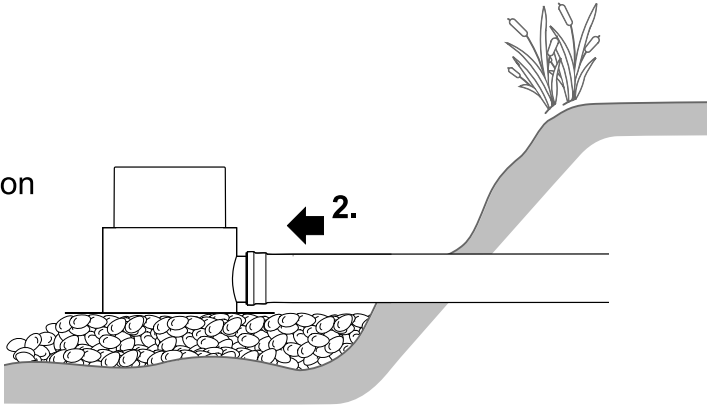

A
Gravitation