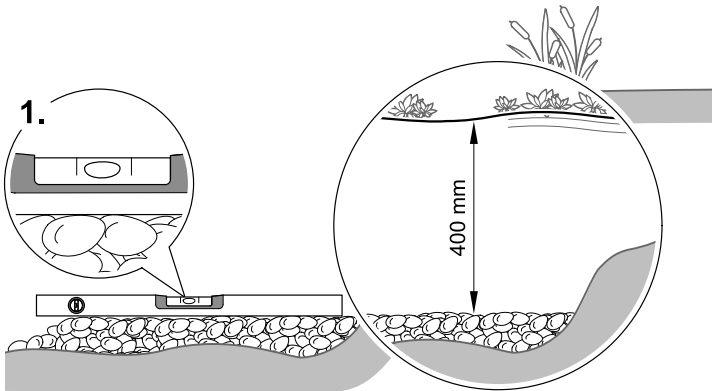

2"

PSM0001

A Gravitation	DN 100			
		I		
AquaMax Gravity Eco	10000	≤ 10 m	 = 6000 - 12500 l/h	
	15000	≤ 15 m		

B Pump		∅ 2"		
		I		
AquaMax Eco Premium	6000	≤ 5 m	 = 6000 - 16000 l/h	
	8000	≤ 10 m		
	12000	≤ 15 m		
	16000	10 - 20 m		
	20000	15 - 20 m		