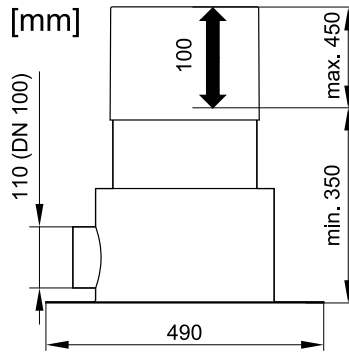

2"

PSM0001

A Gravitation	DN 100			
		I		
AquaMax Gravity Eco	10000	≤ 10 m	 = 6000 - 12500 l/h	
	15000	≤ 15 m		

B Pump		∅ 2"		
		I		
AquaMax Eco Premium	6000	≤ 5 m	 = 6000 - 16000 l/h	
	8000	≤ 10 m		
	12000	≤ 15 m		
	16000	10 - 20 m		
	20000	15 - 20 m		