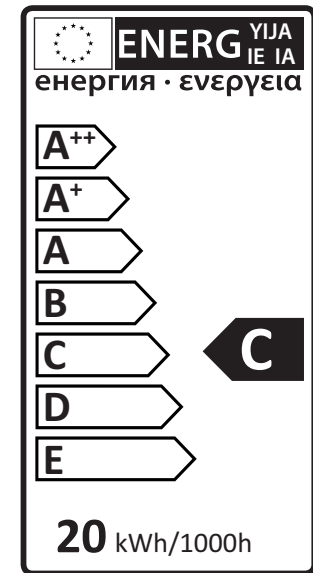

# Cylon

3536501

20 Watt      1000 Hours      Power factor > 0,5  
 178 Lumen      Dimmable      CRI > 65  
 3000 Kelvin      Instant full light

MR16 12V 20W  
 GU5.3  
 Art. nr.6049101

501-0139A-RS

102-0321B-B047B