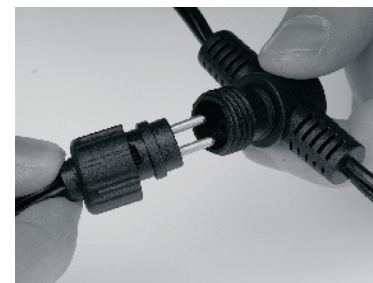

# Dominus

3073051

20 Watt      1000 Hours      Power factor > 0,5  
 178 Lumen      Dimmable      CRI > 65  
 3000 Kelvin      Instant full light

MR16 12V 20W  
 GU5.3  
 Art. nr.6049101

305-0101-RS

MI3301 - 20131015

*Garden Lights*  
 www.garden-lights.nl

*Garden Lights*  
 www.garden-lights.nl

Note:  
For use with MR16 power LED 12V 6W GU5.3 (Art. 6157011) remove reflector.