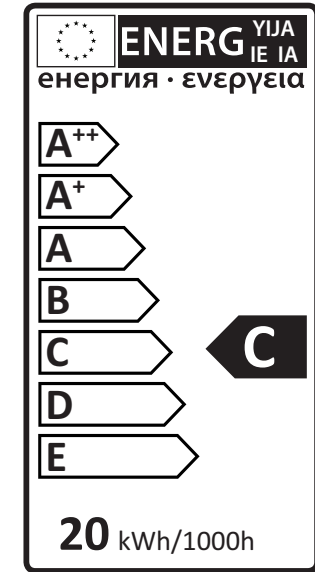

# Dominus

3073051

20 Watt      1000 Hours      Power factor > 0,5  
 178 Lumen      Dimmable      CRI > 65  
 3000 Kelvin      Instant full light

MR16 12V 20W  
 GU5.3  
 Art. nr.6049101

305-0101-RS

MI3301 - 20131015

*Garden Lights*  
 www.garden-lights.nl

*Garden Lights*  
 www.garden-lights.nl

Note:  
For use with MR16 power LED 12V 6W GU5.3 (Art. 6157011) remove reflector.