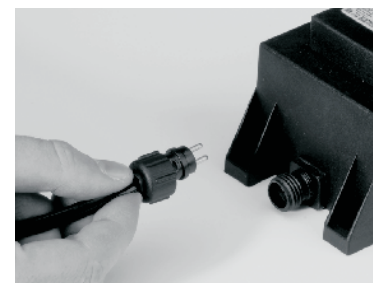

# Dominus

3073051

20 Watt      1000 Hours      Power factor > 0,5  
 178 Lumen      Dimmable      CRI > 65  
 3000 Kelvin      Instant full light

MR16 12V 20W  
 GU5.3  
 Art. nr.6049101

305-0101-RS

MI3301 - 20131015

*Garden Lights*  
 www.garden-lights.nl

*Garden Lights*  
 www.garden-lights.nl

Note:  
For use with MR16 power LED 12V 6W GU5.3 (Art. 6157011) remove reflector.