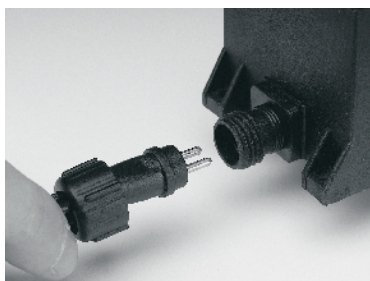

# Dominus

3073051

20 Watt      1000 Hours      Power factor > 0,5  
 178 Lumen      Dimmable      CRI > 65  
 3000 Kelvin      Instant full light

MR16 12V 20W  
 GU5.3  
 Art. nr.6049101

305-0101-RS

MI3301 - 20131015

*Garden Lights*  
 www.garden-lights.nl

*Garden Lights*  
 www.garden-lights.nl

Note:  
For use with MR16 power LED 12V 6W GU5.3 (Art. 6157011) remove reflector.