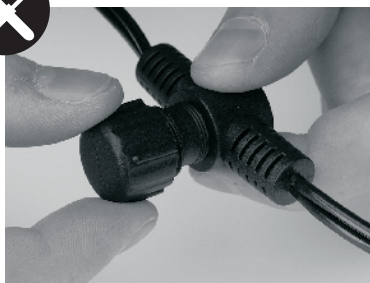

# Dominus

3073051

20 Watt      1000 Hours      Power factor > 0,5  
 178 Lumen      Dimmable      CRI > 65  
 3000 Kelvin      Instant full light

MR16 12V 20W  
 GU5.3  
 Art. nr.6049101

305-0101-RS

MI3301 - 20131015

*Garden Lights*  
 www.garden-lights.nl

*Garden Lights*  
 www.garden-lights.nl

Note:  
For use with MR16 power LED 12V 6W GU5.3 (Art. 6157011) remove reflector.